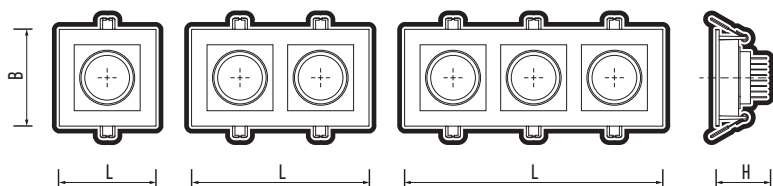

СПЕЦИАЛЬНАЯ ОПТИКА

УДОБНЫЙ МОНТАЖ

PSP-S 211 1x8w

PSP-S 212 2x8w

PSP-S 213 3x8w

ТЕХНИЧЕСКИЕ ХАРАКТЕРИСТИКИ

- Источник света: SMD2835
- Материал корпуса: пластик, алюминий
- Материал рассеивателя: пластик
- Цветовая температура: 4000К
- Индекс цветопередачи: Ra > 80
- Угол светораспределения: 55°
- Входное напряжение: ~100–253 В
- Коэффициент пульсации: < 5%
- Диапазон рабочих температур: +1...+40°C
- Срок службы: 30 000 часов
- Гарантийный срок: 2 года

PSP-S 213 3x8w

Код для заказа	Штрих-код	Артикул	Мощность, Вт	Световой поток, лм	Размеры L×B×H, мм	Установочный размер, мм	Масса, кг	Упак., шт.
5005648	4895205005648	PSP-S 211 1x8W 4000K 55° White IP40	8	480	102x102x34	95x95	0,10	1/50
5005655	4895205005655	PSP-S 212 2x8W 4000K 55° White IP40	16	960	187x102x34	170x95	0,13	1/20
5005662	4895205005662	PSP-S 213 3x8W 4000K 55° White IP40	24	1 440	271x102x34	255x95	0,20	1/20