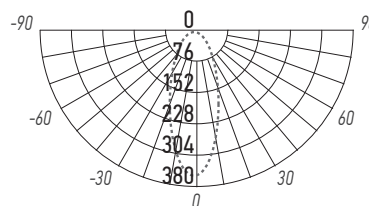

PSP-S 213 3x8w

Код для заказа	Штрих-код	Артикул	Мощность, Вт	Световой поток, лм	Размеры L×B×H, мм	Установочный размер, мм	Масса, кг	Упак., шт.
5005648	4895205005648	PSP-S 211 1x8W 4000K 55° White IP40	8	480	102x102x34	95x95	0,10	1/50
5005655	4895205005655	PSP-S 212 2x8W 4000K 55° White IP40	16	960	187x102x34	170x95	0,13	1/20
5005662	4895205005662	PSP-S 213 3x8W 4000K 55° White IP40	24	1 440	271x102x34	255x95	0,20	1/20